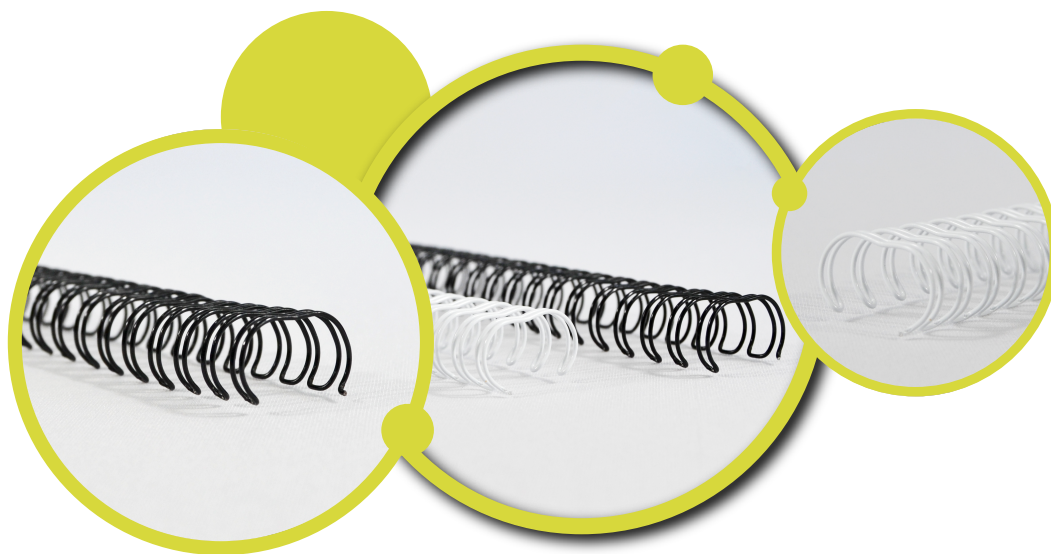

ANILLO METÁLICO

DE 34 AROS
PASO 3:1

CAJA 100 UNIDADES

MEDIDA	CAPACIDAD EN 60 GRMS.	COLORES	PRECIO 1 A 5 CAJAS	PRECIO 6 A 10 CAJAS	PRECIO 11 O MÁS CAJAS
1/4" X 34 AROS	46 HOJAS	NEGRO/BLANCO	59.00	53.10	50.15
5/16" X 34 AROS	62 HOJAS	NEGRO/BLANCO	70.00	63.00	59.50
3/8" X 34 AROS	78 HOJAS	NEGRO/BLANCO	88.00	79.20	74.80
7/16" X 34 AROS	93 HOJAS	NEGRO/BLANCO	112.00	100.80	95.20
1/2" X 34 AROS	109 HOJAS	NEGRO/BLANCO	128.00	115.20	108.80
9/16" X 34 AROS	125 HOJAS	NEGRO/BLANCO	175.00	157.50	148.75